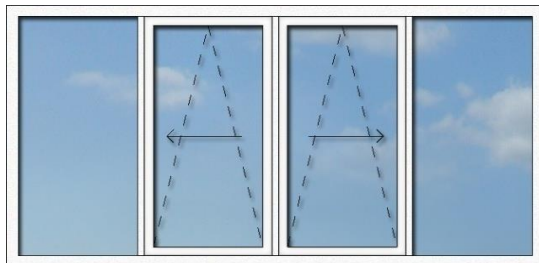

Typ 61

4-delat glidskjutparti (vid val av 3-glas tillkommer 315 kr/m²)

De öppningsbara delarna kan sättas i kipp-läge och då de öppnas skjuter man dörren åt sidan på insidan.

Vid beställning skall man bestämma vilken öppningsbar del som skall vara huvuddörr. Det är alltid den man öppnar först.

Alla produkter kan produceras i exakt det mått som önskas utan extra kostnad. Varje produkt är kundunik.

Hängning anges inifrån sett.

fakta glidskjutparti

U-värde produkt 2-glas / 3-glas (för testad produkt 1500x	1,2 / 0,96 W/m ² *K
U-värde glas 2-glas / 3-glas	1,0 / 0,7 W/m ² *k
Energiglas med lågemissionsskikt, Argongas mellan glasen	
5-kamrar med stålprofil	
Ljudreducering 2-glas / 3-glas	32 / 34 db
Karmdjup	70 mm
Karmbredd	125 / 75 mm

Till produktsida >

		Bredd -->			
		40	45	50	55
Höjd		3980	4480	4980	5480
19	1880	25 900	26 900	27 900	28 900
20	1980	26 900	27 900	28 900	29 900
21	2080	27 900	28 900	29 900	30 900