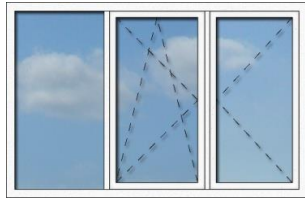

**Typ 22****Öppningsbart inåtgående treluftsfönster + ett fast parti (vid val av 3-glas tillkommer 315 kr/m<sup>2</sup>)**

Har dreh och kipp funktion (dreh=sidohängt, kipp=underkantshängt). Fast mittpost. Hängning anges inifrån sett.